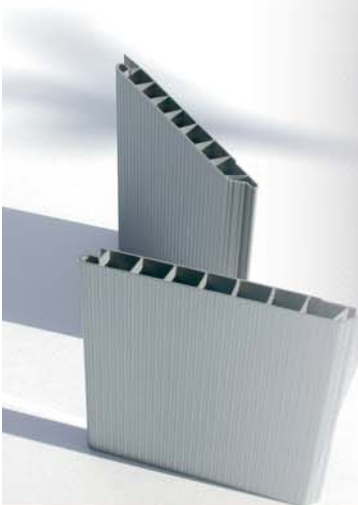

deceuninck[®]
— DECOR —

**AVEC
DECEUNINCK
LES LAMBRIS
EN PVC FONT
LEUR**

show deco

Et pour les murs, si l'on choisissait des lambris en PVC ?

Avec la gamme Deceuninck Décor, le PVC devient un élément de décoration à part entière et personnalise les espaces de vie.

Pour la salle de bains ou la cuisine, les lambris en PVC Deceuninck protègent les murs de l'humidité et permettent un entretien aisé et rapide.

Ils trouvent aussi parfaitement leur place dans tout le reste de la maison. Avec eux, fini les murs froids, tristes ou abîmés ! En un clin d'œil, les lambris en PVC les habillent selon l'inspiration de chacun !

DU CLASSIQUE AU DESIGN

une matière pour mille et un décors

Posés jusqu'à mi-hauteur d'un pan de mur, ils rompent son uniformité et le structurent. Le contraste des matières et des couleurs attire le regard et crée une sensation d'espace.

Lisses, à relief, plats et totalement discrets ou avec une rainure, l'effet trompe-l'œil est parfait.

Envie d'un jeu optique ? Les différentes largeurs de lames se combinent entre elles pour un résultat graphique étonnant et original.