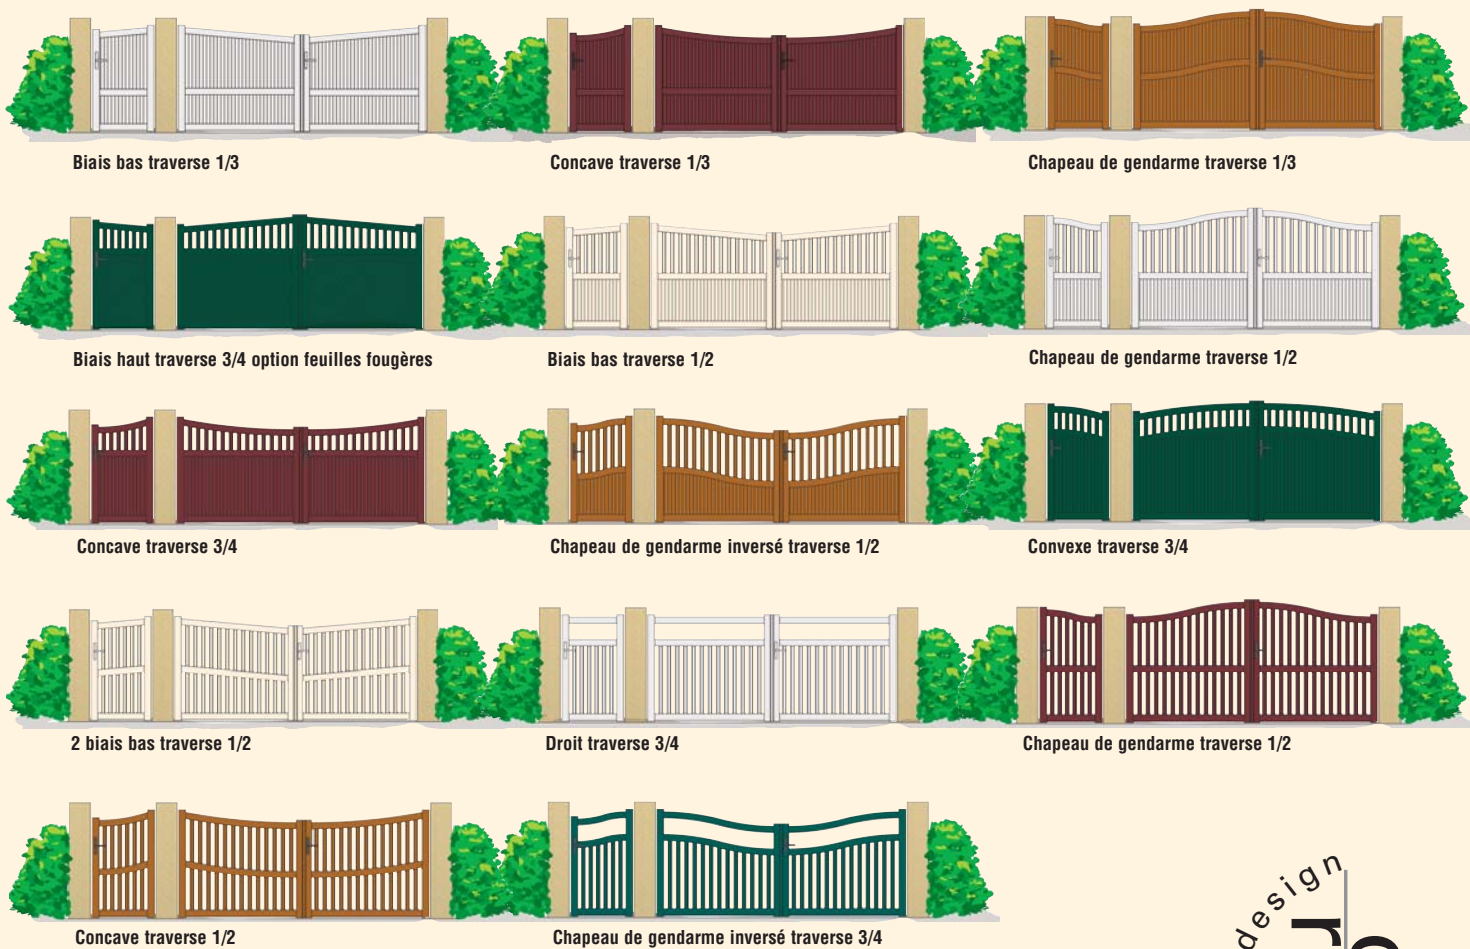

UNE GAMME COMPLÈTE

GRANDPARC® une gamme complète de portails

GRANDPARC® PERMET DE NOMBREUSES FORMES

GRANDPARC®
EXISTE EN SYSTÈME COULISSANT,
1 VANTAIL OU 2 VANTAUX

Nous vous proposons un large choix de portails, **aussi beaux côté rue que côté jardin**

Liste des modèles non exhaustive, nombreuses formes et remplissages possibles. Nous consulter.

S Y S T E M
GRANDPARC®

design
**recto
verso**

UNE GAMME COMPLÈTE

LA CRÉATIVITÉ DES COULEURS

GRANDPARC® une gamme complète de clôtures

cadre intégré, lisses 60 x 24 mm

cadre intégré, plein

lisses décalées

lisses brise-vue

lisses horizontales 120 x 30mm ou 80 x 24mm

deuctone®
PROCESSCOLORS BY DECEUNINCK

GRANDPARC® existe en 10 coloris garantis 10 ans et 2 finitions différentes : teintés masse et filmés.

Vos couleurs, même après plusieurs années, auront toujours la fraîcheur des premiers jours.

teintés masse		blanc 003 RAL 9016
		beige 015
filmés bois		chêne or 110
		bois rose 111
		macoré 144
		vert foncé 006
		bleu acier 079
		bleu brillant 071
		rouge vin 076
		brun foncé 008