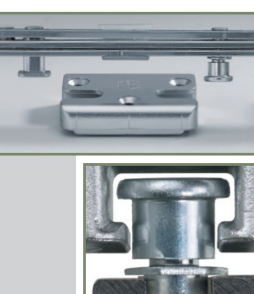

Fermeture de qualité

Quincaillerie à relevage de l'ouvrant

+ de durabilité

+ de confort

- manoeuvre souple et agréable de la fenêtre

Des gâches de sécurité, associées à des galets champignons

+ de sécurité

- limitent les tentatives de crochetage

PVC de qualité

+ 100% recyclable

+ à base de calcium zinc

+ sans plomb*

Qualité

La fabrication de la fenêtre Belladone est confiée à des partenaires homologués.

Un protocole de 21 points de contrôle correspondant à chaque étape de la fabrication a été mis en place.

Certification

- Deceuninck, leader mondial du PVC est certifié ISO 9001 version 2008
- les profils de menuiserie portent le label NF/Profil et Avis Technique CSTB, décerné par le Centre Scientifique et Technique du Bâtiment
- les fabricants de fenêtres Belladone® sont homologués NF, CSTBat et Acotherm
- les vitrages portent le label Cekal, gage de contrôle aux stades essentiels de leur fabrication
- Belladone est conforme à la RT 2012 et suivante.
- les fenêtres Belladone® sont équipées de série avec des vitrages aux performances thermiques permettant de bénéficier du crédit d'impôt (selon loi de finance en vigueur)

3 niveaux de garantie

Deceuninck / fabricant / Menuisier PÉVÉCISTE Deceuninck

Deceuninck garantit 10 ans la fabrication de ses profils PVC ainsi que leur tenue dans le temps. La couleur «blanc masse» est quant à elle garantie 15 ans.

Pour la fabrication et la pose, nos assembleurs et revendeurs disposent chacun d'une police d'assurance décennale et responsabilité civile.

30 couleurs et 3 structures : la plus grande collection du marché une technologie, un savoir-faire et une série de tests de qualité qui vous garantissent :

- + de choix
- + de qualité de finitions
- + de durabilité

Structure teintée dans la masse

- la couleur du profilé est déterminée par les pigments ajoutés à la matière première

Structure filmée

- les profilés sont revêtus d'un film acrylique résistant aux UV
- l'aspect du bois naturel... sans la contrainte de peinture annuelle

Structure laquée Décoroc®

- un processus de thermo laquage exclusif breveté par Deceuninck
- superbe aspect satiné et texture grenue très agréable au toucher
- extrêmement durable
- possibilité de retoucher les dégâts éventuels et d'enlever les graffitis

Tous ces coloris sont sous avis techniques et bénéficient d'une garantie décennale.