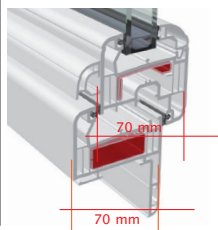

Confort, sécurité, économies, le trio gagnant de la technologie

UNE EXCLUSIVITE DU RESEAU
LES MENUISIERS PEVECISTES
DECEUNINCK

design arrondi

1. + d'esthétique
   - + de douceur
   - + d'harmonie,
2. la fenêtre est la même à l'extérieur et à l'intérieur.
   Ouverte ou fermée, la fenêtre forme un tout cohérent sans aucune rupture de style.

parclose moulurée
pour s'adapter à tous les types d'intérieur

joints gris affleurant le vitrage

renfort d'ouvrant (facultatif)*

ouvrant avec **grain d'orge****

joint de frappe

profil de 70mm, dormant et ouvrant

- + d'élégance
- + de clair de vitrage
- + de robustesse
- + d'isolation phonique
- + d'isolation thermique

renfort dormant
(facultatif)*

recouvrement

dormant

vitrage ITR (isolation thermique renforcée)
4/16/4 avec argon
+ de confort thermique et acoustique
En option : possibilité de vitrage plus épais y compris triple vitrage (dans ces cas, la parclose est standard)

intercalaire noir warm edge*
entre vitrage, pour une finition élégante

* ou équivalent

jet d'eau
avec embouts

système 5 chambres

- + d'isolation phonique
- + d'isolation thermique

joints bi-fonction

2 joints intégrés et prémontés en usine :
+ d'étanchéité au vent et à l'eau

2 joints

3e joint optionnel

* Renforts acier disposés, suivant l'avis technique du CSTB.

** Pour profilés teintés dans la masse.